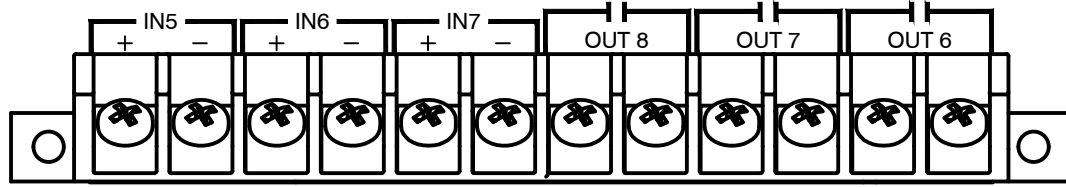

BE1-11

B1 B2 B3 B4 B5 B6 B7 B8  
GND

WARNING

ETHERNET

A1 • B1 • C1 • G1 •  
D1 D3 D5 D7

D2 D4 D6 D8  
A1 B1 C1 G1

A1 A2 A3 A4 A5 A6 A7 A8

**B. Basler Electric**  
Highland, Illinois USA (618) 654-2341

A2 • B1 • C2 • G2 •  
F1 F3 F5 F7

F2 F4 F6 F8  
A2 B2 C2 G2

E1 E2 E3 E4 E5 E6 E7 E8 E9 E10 E11 E12

C1 C2 C3 C4 C5 C6 C7 C8 C9 C10 C11 C12 C13 C14 C15 C16 C17 C18