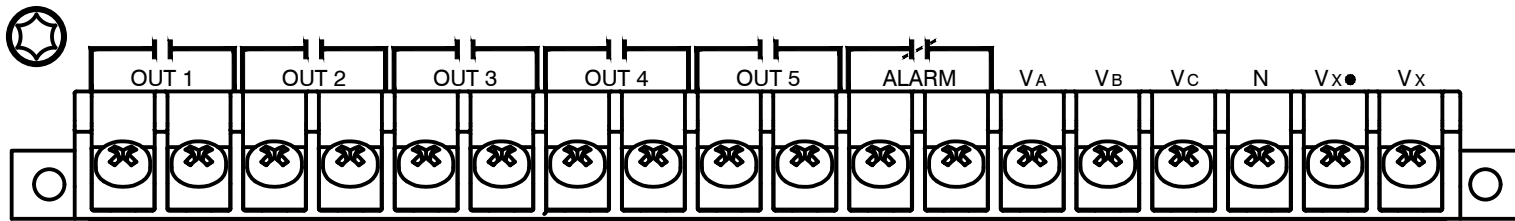

BE1-11

B1 B2 B3 B4 B5 B6 B7 B8  
GND

WARNING

ETHERNET

A1 • B1 • C1 • G1 •  
D1 D3 D5 D7

D2 D4 D6 D8  
A1 B1 C1 G1

A1 A2 A3 A4 A5 A6 A7 A8

**B. Basler Electric**  
Highland, Illinois USA (618) 654-2341

A2 • B1 • C2 • G2 •  
F1 F3 F5 F7

F2 F4 F6 F8  
A2 B2 C2 G2

E1 E2 E3 E4 E5 E6 E7 E8 E9 E10 E11 E12

C1 C2 C3 C4 C5 C6 C7 C8 C9 C10 C11 C12 C13 C14 C15 C16 C17 C18